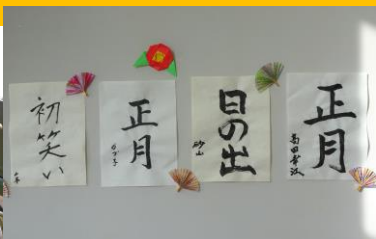

# とがしえんデイサービスセンター

おたより 2月号

松任  
金剣宮

初詣

2019年

書初め

身体も動かして～冬の風船バレー大会～

～餅つき大会～ 男性陣の見せどころです